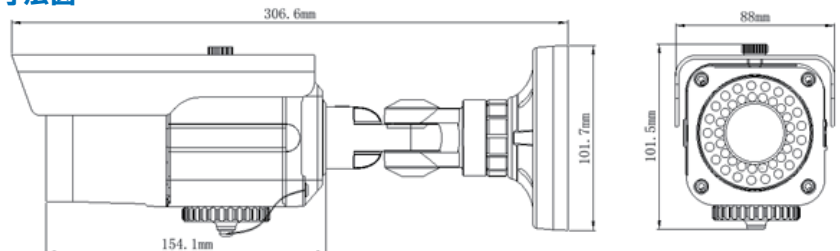

※上記録画時間は環境によって変化します。あくまでも目安としてお考えください。

■寸法図

■SDカードスロット

■バリオフォーカル調整部

映像コーデック	H.264 AVIファイルフォーマット
撮像素子	1/3インチ960H Sony Super HAD II 48万画素CCD
レンズ	2.8~12mm
最大録画コマ数	960X480@30fps、720X480@30fps、360X240@fps
赤外線LED	42個搭載 850nm 照射距離最大30m
録画画質	HIGH / NORMAL / BASIC
録画日時	AVIファイルの映像上にかぶせて記録
ストレージメディア	SDカード 最大128GB対応
録画モード	タイマー/動作検知/手動
動作検知設定	16x12グリッドの検知エリア指定、感度調整
再生機能	再生/早送り/巻戻し/一時停止/コマ送り/コマ戻し
再生スピード	x1 / x2 / x4 / x8 / x16 / x32
電源/消費電力	DC12V / 最大6W
寸法/重量	約85(W)x101(H)x46(D)mm / 1300g
動作環境	温度-10℃~50℃
付属品	本体・リモコン・ブラケット取付金具・アダプター