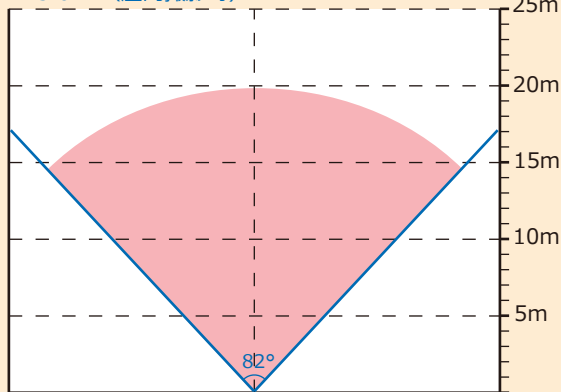

水平画角図

このカメラは近距離・中距離の撮影に適しています

f=3.6mm(屋内撮影時)

※ は赤外線照射範囲 (最大)

●ご検討の前に……

※水中や、直接本体に油分・酸・アルカリ溶剤がかかる場所では使用できません
※本製品の 音声 / 映像 / UTC通信 を行うためには、HD-TVI 信号に対応し Coax音声機能を搭載した録画機(レコーダー)が必要です
※集音マイクは全ての音を拾います 人の声だけを集音する事はできません
※暗視撮影時、撮影方向に鏡やガラス等の反射物があると、暗視撮影できません