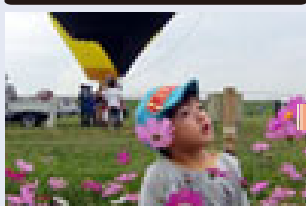

メガピクセル画質

精細さを決める画素が、従来品の4~7倍!!
フルHD画質のクッキリははっきりした撮影を行えます

従来の 27 ~ 52 万画素カメラ