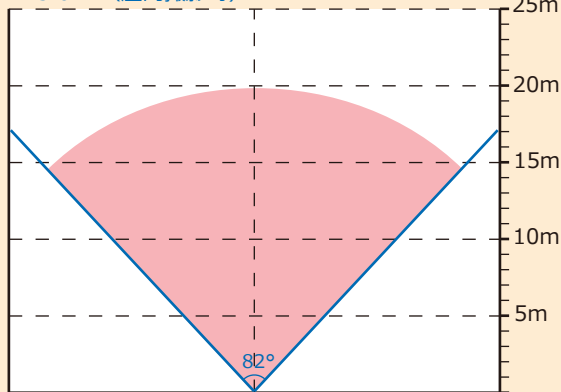

天井面・壁面 どちらでも設置可

天井面・壁面のどちらにでも取り付けの事ができ、カメラ配線も
天井裏収納 / 壁面に沿って配線 どちらにも対応可能

天井面設置時

壁面設置時

※設置時には被写体から 1m 以上、カメラを離してください

製品仕様

イメージセンサー	1/2.9" 2.2MP CMOS
総画素数	220万画素 1985(H)×1105(V)
出力解像度	AHD2.0/HD-TVI/HD-CVI/ CVBS 切替 30fps
最低照度	0 LUX (カラー固定時:0.01LUX)
赤外線LED	SMD-LED 2個(屋外:最大 15m 屋内:最大 20m)
搭載レンズ	f= 3.6mm メガピクセルレンズ
映像/音声出力	BNCJ×1個 (※重畳)
撮影範囲	水平画角 約 82°
設定操作方法	同軸ケーブルへの重畳(UTC)
集音マイク	内蔵 同軸ケーブルへの重畳(Coax音声 TVI時のみ)
デイナイト機能	照度センサ連動 / 自動 / カラー固定 / 白黒固定
逆光補正	あり(BLC/HLC)
デジタルWDR	あり
DNR	あり(2D)
防水レベル	IP67
動作可能温度/湿度	-10~50度 / 10~90% (結露なきこと)
定格電圧	DC12V
消費電力	420mA(最大) 5W (※赤外線LED点灯時)
外径寸法	約 119.7(直径) × 88(高) mm (※真直時)
重量	約 520g

水平面角図

このカメラは近距離・中距離の撮影に適しています

f=3.6mm(屋内撮影時)

※ は赤外線照射範囲 (最大)

●ご検討の前に……

- ※水中や、直接本体に油分・酸・アルカリ溶剤がかかる場所では使用できません
- ※本製品の 音声 / 映像 / UTC通信 を行うためには、HD-TVI 信号に対応し Coax音声機能を搭載した録画機(レコーダー)が必要です
- ※集音マイクは全ての音を拾います 人の声だけを集音する事はできません
- ※暗視撮影時、撮影方向に鏡やガラス等の反射物があると、暗視撮影できません