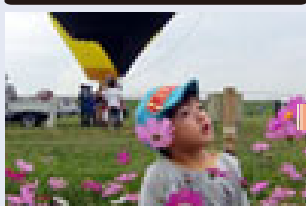

メガピクセル画質

精細さを決める画素が、従来品の4~7倍!!
フルHD画質のクッキリははっきりした撮影を行えます

従来の 27 ~ 52 万画素カメラ

フルハイビジョン

※写真はイメージです