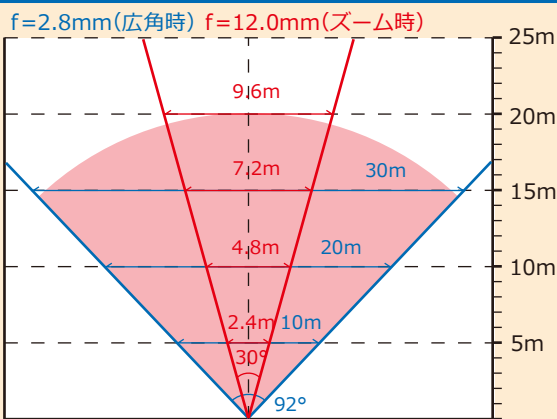

水平面角図

このカメラは近距離・中距離の撮影に適しています

※CVBS出力時は狭くなります ※ は赤外線照射範囲(最大)

●ご検討の前に……

- ※水中や、直接本体に油分・酸・アルカリ溶剤がかかる場所では使用できません
- ※本製品と UTC通信 を行うためには、フルHD解像度の映像信号を接続でき、UTC通信に対応した録画機が別途必要です
- ※集音マイクは全ての音を拾います 人の声だけを集音する事はできません
- ※暗視撮影時、撮影方向に鏡やガラス等の反射物があると、暗視撮影できません