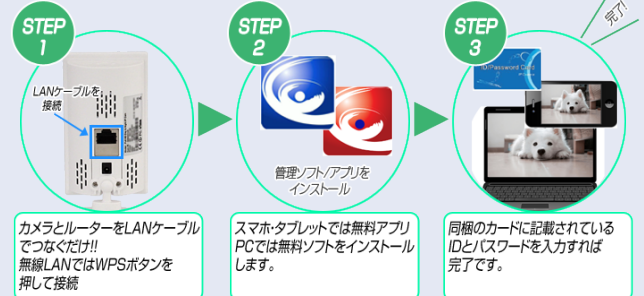

昼間

夜間：暗視撮影時

※照明が無い場所を、白黒動画で暗視撮影を行います

Youtube ライブ対応

YouTube
ライブ配信ができる

Youtubeライブ配信

現在の状況を、24時間365日、不特定多数の人に簡単に伝えることができます。
また、特定の人のみ見ることができる限定公開も簡単にを行うことができます。

かんたん設定

クラウド対応型で設置らくらく3ステップの簡単接続

ネットワーク機器の設定は不要。これだけですぐにカメラの映像を見ることができます。

製品仕様

・イメージセンサー	RGB 1/4" 昼夜対応 CMOSセンサー	・オーディオ	集音マイク内蔵 / スピーカー内蔵 (0.5W)
・総画素数	207万画素 1920(H)×1080(V)	・マイクロSDカード	対応：~128GBまで Class10以上使用
・フレーム数	最大 30fps	・録画機能	上書き録画機能、動作検知録画、スケジュール録画機能
・最低照度	0 LUX (赤外線暗視モード時)	・Wi-Fi / WPS	対応 (ボタンあり)
・赤外線LED	高輝度LED 1個 (最大 10m範囲内暗視)	・帯域幅設定	64k, 128k, 256k, 512k, 768k, 1M, 1.2M, 1.5M, 2M, 3Mbps
・搭載レンズ	f=3.3mm (F2.8) メガピクセルレンズ	・閲覧ソフト	CamView、mCamView、mCamViewHD (無料)
・撮影範囲	水平 約60°	・同時接続可能人数	最大 20 名 (帯域幅設定により変動)
・パンチルト可動範囲	左右方向 (340°) 上下方向 (130°)	・動作可能周囲温度	0°C ~ +40°C
・パソコン表示解像度	1920×1080、1280×720、640×360	・外形寸法/重量	約116 (縦)×75 (幅)×79.7 (奥) mm/約280 g
・モバイル表示解像度	1280×720、640×360	・電源	付属専用アダプター (家庭用コンセント対応)