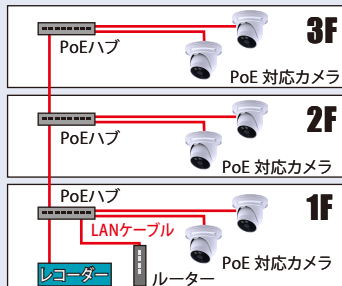

照明が無くても暗視 !!

照明が無い場所では、自動で暗視モードへ切り替わります

昼間

夜間：暗視撮影時

※照明が無い場所を、白黒動画で暗視撮影を行います

PoE 対応

ネットワークカメラ配線例

PoE給電ハブを使うことで、
配線がスッキリ!
LANケーブル1本で接続
できるので建物内の配線が
シンプルになります。

※PoE給電ハブ、PoE対応レコーダー、
ルーター、LANケーブルは別売です

承認図

※単位 mm

製品仕様

・イメージセンサー	1/3" 2.2MP CMOS
・圧縮方式	H265 / MJPEG
・画素数	207万画素 1920(H)×1080(V)
・搭載レンズ	f= 3.6mm
・撮影範囲	水平画角 約 82° (垂直画角 約 40°)
・最低被写体照度	0 lux 赤外線照射時 / 0.05 lux/ F2.4 カラー撮影時
・赤外線照射距離	屋外：最大 15m 屋内：最大 30m
・メインストリーミング	1920×1080 / 1280×720 / 640× 360 30fps
・サブストリーミング	640× 360 30fps
・3rd ストリーミング	なし
・ONVIF	2.6 (Profile S)
・表示ブラウザ	Chrome / Edge / Firefox / Safari (5ユーザー以内)
・SDカードスロット	なし
・ビットレート	100 Kbps ~ 4 Mbps IPv4
・集音マイク / 音声端子	なし / オーディオ入力端子・警報音専用出力端子
・インテリジェンス	ROI / 音検知 / モーション検知 / 警告サイレン鳴動
・電源 / 消費電力	Poe 48V / NVR給電 / DC12V外部給電 < 5W
・外径寸法 / 重量	約 119.7 (直径) × 92 (高) mm / 約 552g
・防水レベル	IP68
・動作可能温度/湿度	- 10℃ ~ 50℃ / 0 ~ 85 %RH (結露なきこと)

水平画角図

このカメラは近・中距離の撮影に適しています

f=3.6mm(広角時)

※赤外線照射距離 屋外：最大 15m 屋内：最大 30m

●ご検討の前に

- ※本製品は屋内・屋外用ですが、油分や水蒸気が当たる場所ではご使用できません
- ※本製品の映像を表示する為には、ネットワーク経由でWindows パソコンから接続する方法、もしくは、専用ネットワークデジタルHDレコーダーへ直接LANケーブルでの接続が必要です。
- ※暗視撮影時、撮影方向に鏡やガラス等の反射物があると、正常な暗視撮影ができません
- ※本製品を固定するネジ穴から水分が流入しないよう設置時加工してください