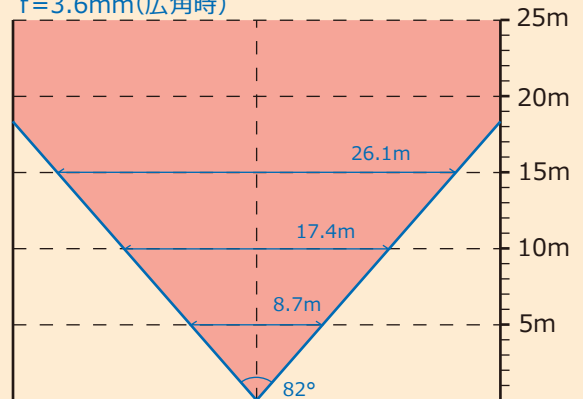

水平画角図

このカメラは近・中距離の撮影に適しています

f=3.6mm(広角時)

※赤外線照射距離 屋外：最大 15m 屋内：最大 30m

●ご検討の前に

- ※本製品は屋内・屋外用ですが、油分や水蒸気が当たる場所ではご使用できません
- ※本製品の映像を表示する為には、ネットワーク経由でWindows パソコンから接続する方法、もしくは、専用ネットワークデジタルHDレコーダーへ直接LANケーブルでの接続が必要です。
- ※暗視撮影時、撮影方向に鏡やガラス等の反射物があると、正常な暗視撮影ができません
- ※本製品を固定するネジ穴から水分が流入しないよう設置時加工してください