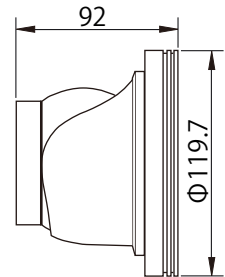

※PoE給電ハブ、PoE対応レコーダー、
ルーター、LANケーブルは別売です

承認図

※単位 mm

製品仕様

・イメージセンサー	1/3" 2.2MP CMOS
・圧縮方式	H265 / MJPEG
・画素数	207万画素 1920(H)×1080(V)
・搭載レンズ	f= 3.6mm
・撮影範囲	水平画角 約 82° (垂直画角 約 40°)
・最低被写体照度	0 lux 赤外線照射時 / 0.05 lux/ F2.4 カラー撮影時
・赤外線照射距離	屋外：最大 15m 屋内：最大 30m
・メインストリーミング	1920×1080 / 1280×720 / 640× 360 30fps
・サブストリーミング	640× 360 30fps
・3rd ストリーミング	なし
・ONVIF	2.6 (Profile S)
・表示ブラウザ	Chrome / Edge / Firefox / Safari (5ユーザー以内)
・SDカードスロット	なし
・ビットレート	100 Kbps ~ 4 Mbps IPv4
・集音マイク / 音声端子	なし / オーディオ入力端子・警報音専用出力端子
・インテリジェンス	ROI / 音検知 / モーション検知 / 警告サイレン鳴動
・電源 / 消費電力	Poe 48V / NVR給電 / DC12V外部給電 < 5W
・外径寸法 / 重量	約 119.7 (直径) × 92 (高) mm / 約 552g
・防水レベル	IP68
・動作可能温度/湿度	- 10℃ ~ 50℃ / 0 ~ 85 %RH (結露なきこと)