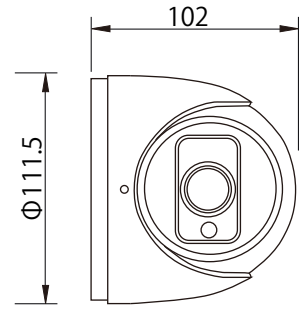

※PoE給電ハブ、PoE対応レコーダー、
ルーター、LANケーブルは別売です

承認図

※単位 mm

製品仕様

・イメージセンサー	1/2.8" 2.2MP CMOS
・圧縮方式	H264 / H265 / H264+ / H265+ / MJPEG
・画素数	207万画素 1920(H)×1080(V)
・搭載レンズ	f= 2.8mm - 12mm バリフォーカルレンズ
・撮影範囲	水平画角 約 33 - 90 °
・レンズ操作方法	手動調整 (バリフォーカル)
・赤外線照射距離	屋外：最大 30m 屋内：最大 50m
・メインストリーミング	1920×1080 1280×720
・サブストリーミング	704×480 640×480 352×240
・3rd ストリーミング	なし
・ONVIF	21.12 (Profile G/S)
・表示ブラウザ	Chrome / Edge / Firefox / Safari (3ユーザー以内)
・SDカードスロット	microSDカード 256GB まで (別売：録画可能)
・ビットレート	128 Kbps ~ 4 Mbps
・集音マイク / 音声端子	内蔵 G.711A・U / オーディオ入力端子
・インテリジェンス	ラインクロス / エリア侵入 / 撮影妨害 / 物体移動
・電源 / 消費電力	Poe / NVR給電 / DC12V外部給電 < 7 W
・外径寸法 / 重量	約 111.5 (直径) × 102 (高) mm / 約 650g
・防水レベル	IP67
・動作可能温度/湿度	- 30℃ ~ 60℃ / 0 ~ 95 %RH (結露なきこと)