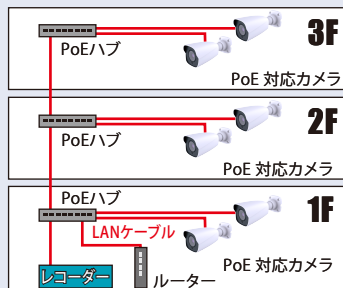

照明が無くても暗視 !!

照明が無い場所では、自動で暗視モードへ切り替わります

昼間

夜間：暗視撮影時

※照明が無い場所を、白黒動画で暗視撮影を行います

PoE 対応

ネットワークカメラ配線例

PoE給電ハブを使うことで、
配線がスッキリ!
LANケーブル1本で接続
できるので建物内の配線が
シンプルになります。

※PoE給電ハブ、PoE対応レコーダー、
ルーター、LANケーブルは別売です

承認図

※単位 mm

製品仕様

・イメージセンサー	1/2.8" 2.2MP CMOS
・圧縮方式	H264 / H265 / H264+ / H265+ / MJPEG
・画素数	207万画素 1920(H)×1080(V)
・搭載レンズ	f= 2.8mm - 12mm バリフォーカルレンズ
・撮影範囲	水平画角 約 33 - 90 °
・レンズ操作方法	手動調整 (バリフォーカル)
・赤外線照射距離	屋外：最大 30m 屋内：最大 50m
・メインストリーミング	1920×1080 1280×720
・サブストリーミング	704×480 640×480 352×240
・3rd ストリーミング	なし
・ONVIF	21.12 (Profile G/S)
・表示ブラウザ	Chrome / Edge / Firefox / Safari (3ユーザー以内)
・SDカードスロット	microSDカード 256GB まで (別売：録画可能)
・ビットレート	128 Kbps ~ 4 Mbps
・集音マイク / 音声端子	内蔵 G.711A・U / オーディオ入力端子
・インテリジェンス	ラインクロス / エリア侵入 / 撮影妨害 / 物体移動
・電源 / 消費電力	Poe / NVR給電 / DC12V外部給電 < 7 W
・外径寸法 / 重量	約 111.5 (直径) × 102 (高) mm / 約 650g
・防水レベル	IP67
・動作可能温度/湿度	- 30℃ ~ 60℃ / 0 ~ 95 %RH (結露なきこと)

※録画したmicroSDカードを取り出し、パソコンで見ることは出来ません
ネットワーク経由ブラウザでカメラへログインして再生します

水平画角図

このカメラは近距離・中距離の撮影に適しています

※赤外線照射距離 屋外：最大 30m 屋内：最大 50m

●ご検討の前に

- ※本製品は屋内・屋外用ですが、油分や水蒸気が当たる場所ではご使用できません
- ※本製品の映像を表示する為には、ネットワーク経由でWindows パソコンから接続する方法、もしくは、専用ネットワークデジタルHDレコーダーへ直接LANケーブルでの接続が必要です。
- ※暗視撮影時、撮影方向に鏡やガラス等の反射物があると、正常な暗視撮影ができません
- ※本製品を固定するネジ穴から水分が流入しないよう設置時加工してください