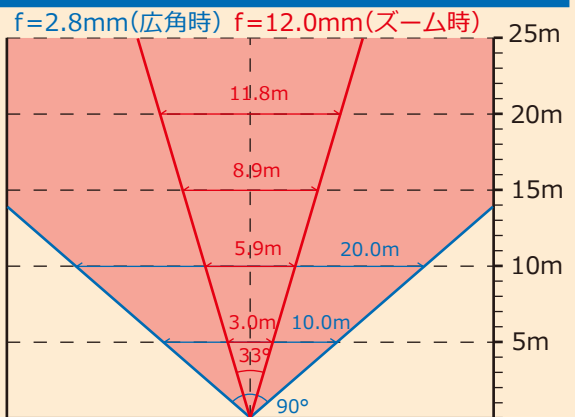

水平画角図

このカメラは近距離・中距離の撮影に適しています

※赤外線照射距離 屋外：最大 30m 屋内：最大 50m

●ご検討の前に

- ※本製品は屋内・屋外用ですが、油分や水蒸気が当たる場所ではご使用できません
- ※本製品の映像を表示する為には、ネットワーク経由でWindows パソコンから接続する方法、もしくは、専用ネットワークデジタルHDレコーダーへ直接LANケーブルでの接続が必要です。
- ※暗視撮影時、撮影方向に鏡やガラス等の反射物があると、正常な暗視撮影ができません
- ※本製品を固定するネジ穴から水分が流入しないよう設置時加工してください