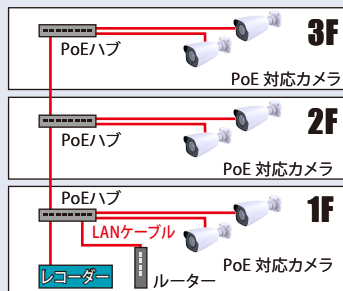

昼間

夜間：暗視撮影時

※照明が無い場所を、白黒動画で暗視撮影を行います

PoE 対応

ネットワークカメラ配線例

PoE給電ハブを使うことで、
配線がスッキリ!
LANケーブル1本で接続
できるので建物内の配線が
シンプルになります。

※PoE給電ハブ、PoE対応レコーダー、
ルーター、LANケーブルは別売です

見たい所を電動ズームアップ!!

レンズツマミで調整不要!!

4.2倍ズーム + 自動焦点

モニター画面を見ながらマウスでズーム撮影 + オートフォーカス

※カメラから 1m 以上被写体まで離してください

製品仕様

・イメージセンサー	1/2.7" 5MP CMOS
・総画素数	500万画素 2592(H)×1944(V)
・搭載レンズ	f= 2.8mm - 12mm 電動・オートフォーカスレンズ
・圧縮機能	H264 / H265 / H264+ / H265+
・撮影範囲	水平画角 約 35 - 95 °
・レンズ操作方法	ネットワーク経由ブラウザ / 本製品対応レコーダー アプリ
・赤外線照射距離	屋外：最大 30m 屋内：最大 50m
・メインストリーミング	2880×1620 2560×1440 1920×1080 1280×720
・サブストリーミング	1280×720 704×480 640×480 352×240
・3rd ストリーミング	704×480 480×240 352×240
・ONVIF	21.12
・表示ブラウザ	Chrome / Edge / Firefox / Safari (10ユーザー以内)
・SDカードスロット	microSDカード 256GB まで (別売：録画可能)
・ビットレート	64 Kbps ~ 8 Mbps
・集音マイク / 音声端子	内蔵 G.711A・U / オーディオ入力端子
・インテリジェンス	ラインクロス / エリア侵入 / 撮影妨害 / 物体移動
・電源 / 消費電力	Poe / NVR給電 / DC12V外部給電 < 8.5W
・外径寸法 / 重量	約 80.3 (縦) × 80.5 (横) × 213 (奥) mm / 約 700g
・防水レベル	IP67
・動作可能温度/湿度	- 30℃ ~ 60℃ / 0 ~ 95 %RH (結露なきこと)

※録画したmicroSDカードを取り出し、パソコンで見ることは出来ません
ネットワーク経由ブラウザでカメラへログインして再生します

水平画角図

このカメラは近距離・中距離の撮影に適しています

※赤外線照射距離 最大 50m

●ご検討の前に

- ※本製品は屋内・屋外用ですが、油分や水蒸気が当たる場所ではご使用できません
- ※本製品の映像を表示するには、ネットワーク経由でWindows パソコンから接続する方法、もしくは、専用ネットワークデジタルHDレコーダーへ直接LANケーブルでの接続が必要です。
- ※暗視撮影時、撮影方向に鏡やガラス等の反射物があると、正常な暗視撮影ができません
- ※本製品を固定するネジ穴から水分が流入しないよう設置時加工してください