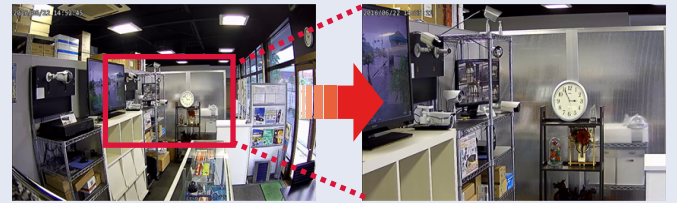

500万画素 Plug and Play 赤外線暗視 屋外防雨
PoE対応 電動ズームIPカメラ

業務用

5MP-EVG

希望小売価格：オープン

製品特徴

- microSD 録画可 64GBでフルHD録画 約10日間
- 音声も記録! 集音マイク搭載
- 配線がスッキリ! 映像も電源もLAN1本で PoE対応
- レンズ焦点を自動調整 オートフォーカス
- 画質を落とさずにズームアップ ×4.2 電動光学レンズ
- 物体検知・撮影妨害検知・ラインクロス・エリア侵入 インテリジェント機能
- Windowsブラウザ対応 Chrome / Edge / Firefox / Safari

昼間

夜間：暗視撮影時

※照明が無い場所を、白黒動画で暗視撮影を行います

PoE 対応

ネットワークカメラ配線例

PoE給電ハブを使うことで、
配線がスッキリ!
LANケーブル1本で接続
できるので建物内の配線が
シンプルになります。

※PoE給電ハブ、PoE対応レコーダー、
ルーター、LANケーブルは別売です

見たい所を電動ズームアップ!!

レンズツマミで調整不要!!

4.2倍ズーム + 自動焦点

モニター画面を見ながらマウスでズーム撮影 + オートフォーカス

※カメラから 1m 以上被写体まで離してください

製品仕様

・イメージセンサー	1/2.7" 5MP CMOS
・総画素数	500万画素 2592(H)×1944(V)
・搭載レンズ	f= 2.8mm - 12mm 電動・オートフォーカスレンズ
・圧縮機能	H264 / H265 / H264+ / H265+
・撮影範囲	水平画角 約 35 - 95 °
・レンズ操作方法	ネットワーク経由ブラウザ / 本製品対応レコーダー アプリ
・赤外線照射距離	屋外：最大 30m 屋内：最大 50m
・メインストリーミング	2880×1620 2560×1440 1920×1080 1280×720
・サブストリーミング	1280×720 704×480 640×480 352×240
・3rd ストリーミング	704×480 480×240 352×240
・ONVIF	21.12
・表示ブラウザ	Chrome / Edge / Firefox / Safari (10ユーザー以内)
・SDカードスロット	microSDカード 256GB まで (別売：録画可能)
・ビットレート	64 Kbps ~ 8 Mbps
・集音マイク / 音声端子	内蔵 G.711A・U / オーディオ入力端子
・インテリジェンス	ラインクロス / エリア侵入 / 撮影妨害 / 物体移動
・電源 / 消費電力	Poe / NVR給電 / DC12V外部給電 < 8.5W
・外径寸法 / 重量	約 80.3 (縦) × 80.5 (横) × 213 (奥) mm / 約 700g
・防水レベル	IP67
・動作可能温度/湿度	- 30℃ ~ 60℃ / 0 ~ 95 %RH (結露なきこと)