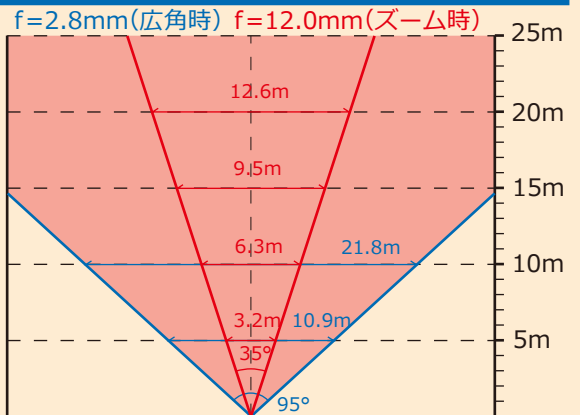

※赤外線照射距離 最大 50m

●ご検討の前に

- ※本製品は屋内・屋外用ですが、油分や水蒸気が当たる場所ではご使用できません
- ※本製品の映像を表示するには、ネットワーク経由でWindows パソコンから接続する方法、もしくは、専用ネットワークデジタルHDレコーダーへ直接LANケーブルでの接続が必要です。
- ※暗視撮影時、撮影方向に鏡やガラス等の反射物があると、正常な暗視撮影ができません
- ※本製品を固定するネジ穴から水分が流入しないよう設置時加工してください