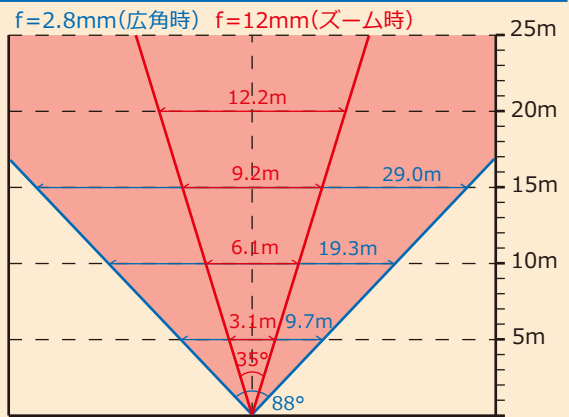

※PoE給電対応ハブ、PoE対応レコーダー、ルーター、LANケーブルは別売です。

承認図

※単位 mm

製品仕様

・イメージセンサー	1/2.8" CMOS
・総画素数	207万画素 1920(H)×1080(V)
・出力解像度	1080P(1920×1080) / 720P/D1/CIF/480×240
・最低照度	0 LUX (赤外線暗視)
・赤外線照射距離	最大 約 50m
・搭載レンズ	f= 2.8~12mm メガピクセルVFレンズ
・ネットワーク	イーサネット RJ45
・撮影範囲	水平 約 35~88° 垂直 約 20~57°
・DNR	WDR
・ホワイトバランス	あり
・デイナイト機能	自動 (一定の明るさ以下、白黒映像へ自動切替)
・ビットレート	64Kbps ~ 4Mbps
・PoE	対応
・ONVIF	対応
・対応プロトコル	IP/UDP/DHCP/NTP/RTSP/DDNS/SNMP/FTP他
・防水レベル	IP 67
・動作可能温度	-10~50度
・定格電圧	DC12V / PoE
・重量	650 g
・外径寸法	約 80.5 (幅) × 80.3 (高) × 213 (奥行)mm

水平面角図

このカメラは近・中距離の撮影に適しています

※ (は赤外線照射範囲 (最大) ※赤外線照射距離 最大 50m

●ご検討の前に

- ※本製品は屋内・屋外用ですが、油分や水蒸気が当たる場所ではご使用できません
- ※本製品の映像は、IPに対応したレコーダーが無いと表示できません
- ※暗視撮影時、撮影方向に鏡やガラス等の反射物があると、正常な暗視撮影ができません
- ※本製品を固定するネジ穴から水分が流入しないよう設置時加工してください