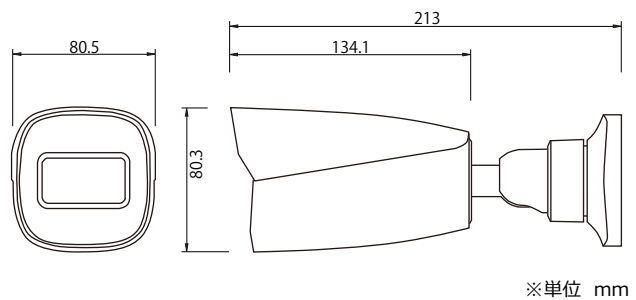

※PoE給電対応ハブ、PoE対応レコーダー、ルーター、LANケーブルは別売です。

承認図

※単位 mm

製品仕様

・イメージセンサー	1/2.8" CMOS
・総画素数	207万画素 1920(H)×1080(V)
・出力解像度	1080P(1920×1080) / 720P/D1/CIF/480×240
・最低照度	0 LUX (赤外線暗視)
・赤外線照射距離	最大 約 50m
・搭載レンズ	f= 2.8~12mm メガピクセルVFレンズ
・ネットワーク	イーサネット RJ45
・撮影範囲	水平 約 35~88° 垂直 約 20~57°
・DNR	WDR
・ホワイトバランス	あり
・デイナイト機能	自動 (一定の明るさ以下、白黒映像へ自動切替)
・ビットレート	64Kbps ~ 4Mbps
・PoE	対応
・ONVIF	対応
・対応プロトコル	IP/UDP/DHCP/NTP/RTSP/DDNS/SNMP/FTP他
・防水レベル	IP 67
・動作可能温度	-10~50度
・定格電圧	DC12V / PoE
・重量	650 g
・外径寸法	約 80.5 (幅) × 80.3 (高) × 213 (奥行)mm

水平面角図

このカメラは近・中距離の撮影に適しています

※ (は赤外線照射範囲 (最大) ※赤外線照射距離 最大 50m

●ご検討の前に

- ※本製品は屋内・屋外用ですが、油分や水蒸気が当たる場所ではご使用できません
- ※本製品の映像は、IPに対応したレコーダーが無いと表示できません
- ※暗視撮影時、撮影方向に鏡やガラス等の反射物があると、正常な暗視撮影ができません
- ※本製品を固定するネジ穴から水分が流入しないよう設置時加工してください