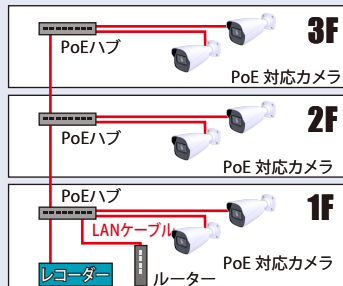

照明が無くても暗視 !!

照明が無い場所では、自動で暗視モードへ切り替わります

昼間

夜間：暗視撮影時

※照明が無い場所を、白黒動画で暗視撮影を行います

PoE 対応

PoE対応のIPカメラだと  
PoE給電対応ハブを使う  
ことで、配線がスッキリ!  
LANケーブル1本で接続  
できるので建物内の配線が  
シンプルになります。

ネットワークカメラ配線例

※PoE給電対応ハブ、PoE対応レコーダー、ルーター、LANケーブルは別売です。

承認図

※単位 mm

製品仕様

・イメージセンサー	1/2.8" CMOS
・総画素数	207万画素 1920(H)×1080(V)
・出力解像度	1080P(1920×1080) / 720P/D1/CIF/480×240
・最低照度	0 LUX (赤外線暗視)
・赤外線照射距離	最大 約 50m
・搭載レンズ	f= 2.8~12mm メガピクセルVFレンズ
・ネットワーク	イーサネット RJ45
・撮影範囲	水平 約 35~88° 垂直 約 20~57°
・DNR	WDR
・ホワイトバランス	あり
・デイナイト機能	自動 (一定の明るさ以下、白黒映像へ自動切替)
・ビットレート	64Kbps ~ 4Mbps
・PoE	対応
・ONVIF	対応
・対応プロトコル	IP/UDP/DHCP/NTP/RTSP/DDNS/SNMP/FTP他
・防水レベル	IP 67
・動作可能温度	-10~50度
・定格電圧	DC12V / PoE
・重量	650 g
・外径寸法	約 80.5 (幅) × 80.3 (高) × 213 (奥行)mm

水平面角図

このカメラは近・中距離の撮影に適しています

※ (は赤外線照射範囲 (最大) ※赤外線照射距離 最大 50m

●ご検討の前に

- ※本製品は屋内・屋外用ですが、油分や水蒸気が当たる場所ではご使用できません
- ※本製品の映像は、IPに対応したレコーダーが無いと表示できません
- ※暗視撮影時、撮影方向に鏡やガラス等の反射物があると、正常な暗視撮影ができません
- ※本製品を固定するネジ穴から水分が流入しないよう設置時加工してください