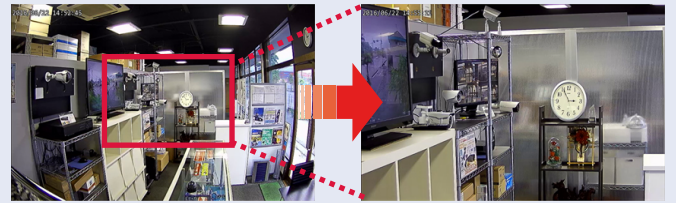

500万画素 Plug and Play 赤外線暗視 防雨仕様
PoE対応 電動ズームIPドームカメラ 業務用

5MP-EVD

希望小売価格：オープン

製品特徴

- マイクロSD 録画可 64GBでフルHD録画 約10日間
- 音声も記録! 集音マイク搭載
- 配線がスッキリ! 映像も電源もLAN1本で PoE対応
- レンズ焦点を自動調整 オートフォーカス
- 画質を落とさずにズームアップ ×4.2 電動光学レンズ
- 物体検知・撮影妨害検知・ラインクロス・エリア侵入 インテリジェント機能
- Windowsブラウザ対応 Chrome / Edge / Firefox / Safari

夜間：暗視撮影時

※照明が無い場所を、白黒動画で暗視撮影を行います

PoE 対応

ネットワークカメラ配線例

PoE給電ハブを使うことで、
配線がスッキリ!
LANケーブル1本で接続
できるので建物内の配線が
シンプルになります。

※PoE給電ハブ、PoE対応レコーダー、
ルーター、LANケーブルは別売です

見たい所を電動ズームアップ !!

4.2倍ズーム + 自動焦点

レンズツマミで調整不要!!
モニター画面を見ながらマウスでズーム撮影 + オートフォーカス

※カメラから 1m 以上被写体まで離してください

製品仕様

・イメージセンサー	1/2.7" 5MP CMOS
・総画素数	500万画素 2592(H)×1944(V)
・搭載レンズ	f= 2.8mm - 12mm 電動・オートフォーカスレンズ
・圧縮機能	H264 / H265 / H264+ / H265+
・撮影範囲	水平画角 約 35 - 94 °
・レンズ操作方法	ネットワーク経由ブラウザ / 本製品対応レコーダー アプリ
・赤外線照射距離	屋外：最大 30m 屋内：最大 50m
・メインストリーミング	2880×1620 2560×1440 1920×1080 1280×720
・サブストリーミング	1280×720 704×480 640×480 352×240
・3rd ストリーミング	704×480 480×240 352×240
・ONVIF	21.12 (Profile G/S)
・表示ブラウザ	Chrome / Edge / Firefox / Safari (10ユーザー以内)
・SDカードスロット	マイクロSDカード 256GB まで (別売：録画可)
・ビットレート	64 Kbps ~ 8 Mbps
・集音マイク / 音声端子	内蔵 G.711A・U / オーディオ入力端子
・インテリジェンス	ラインクロス / エリア侵入 / 撮影妨害 / 物体移動
・電源 / 消費電力	Poe / NVR給電 / DC12V外部給電 < 8.5W
・外径寸法 / 重量	約 111.5 (直径) × 102 (高) mm / 約 650g
・防水レベル	IP67
・動作可能温度/湿度	- 30℃ ~ 60℃ / 0 ~ 95 %RH (結露なきこと)