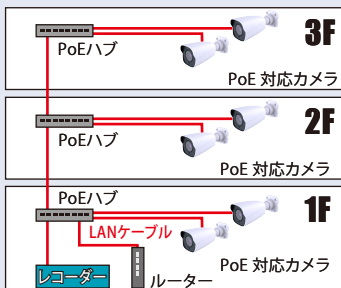

夜間：暗視撮影時

※照明が無い場所を、白黒動画で暗視撮影を行います

PoE 対応

ネットワークカメラ配線例

PoE給電ハブを使うことで、
配線がスッキリ!
LANケーブル1本で接続
できるので建物内の配線が
シンプルになります。

※PoE給電ハブ、PoE対応レコーダー、
ルーター、LANケーブルは別売です

見たい所を電動ズームアップ !!

4.2倍ズーム + 自動焦点

レンズツマミで調整不要!!
モニター画面を見ながらマウスでズーム撮影 + オートフォーカス

※カメラから 1m 以上被写体まで離してください

製品仕様

・イメージセンサー	1/2.7" 5MP CMOS
・総画素数	500万画素 2592(H)×1944(V)
・搭載レンズ	f= 2.8mm - 12mm 電動・オートフォーカスレンズ
・圧縮機能	H264 / H265 / H264+ / H265+
・撮影範囲	水平画角 約 35 - 94 °
・レンズ操作方法	ネットワーク経由ブラウザ / 本製品対応レコーダー アプリ
・赤外線照射距離	屋外：最大 30m 屋内：最大 50m
・メインストリーミング	2880×1620 2560×1440 1920×1080 1280×720
・サブストリーミング	1280×720 704×480 640×480 352×240
・3rd ストリーミング	704×480 480×240 352×240
・ONVIF	21.12 (Profile G/S)
・表示ブラウザ	Chrome / Edge / Firefox / Safari (10ユーザー以内)
・SDカードスロット	マイクロSDカード 256GB まで (別売：録画可)
・ビットレート	64 Kbps ~ 8 Mbps
・集音マイク / 音声端子	内蔵 G.711A・U / オーディオ入力端子
・インテリジェンス	ラインクロス / エリア侵入 / 撮影妨害 / 物体移動
・電源 / 消費電力	Poe / NVR給電 / DC12V外部給電 < 8.5W
・外径寸法 / 重量	約 111.5 (直径) × 102 (高) mm / 約 650g
・防水レベル	IP67
・動作可能温度/湿度	- 30℃ ~ 60℃ / 0 ~ 95 %RH (結露なきこと)

※録画したマイクロSDカードを取り出し、パソコンで見ることは出来ません
ネットワーク経由ブラウザでカメラへログインして再生します

水平画角図

このカメラは近距離・中距離の撮影に適しています

※赤外線照射距離 屋外：最大 30m 屋内：最大 50m

●ご検討の前に

- ※本製品は屋内・屋外用ですが、油分や水蒸気が当たる場所ではご使用できません
- ※本製品の映像を表示する為には、ネットワーク経由でWindows パソコンから接続する方法、もしくは、専用ネットワークデジタルHDレコーダーへ直接LANケーブルでの接続が必要です。
- ※暗視撮影時、撮影方向に鏡やガラス等の反射物があると、正常な暗視撮影ができません
- ※本製品を固定するネジ穴から水分が流入しないよう設置時加工してください