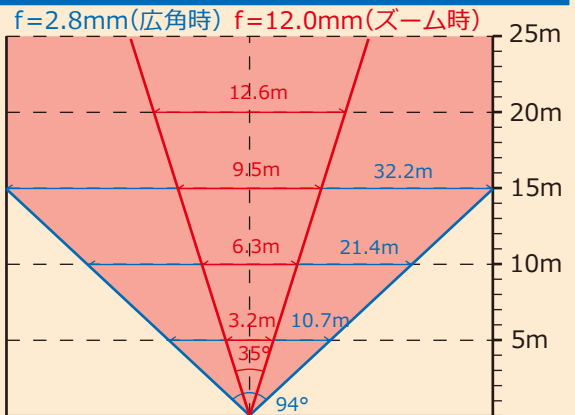

※赤外線照射距離 屋外：最大 30m 屋内：最大 50m

●ご検討の前に

- ※本製品は屋内・屋外用ですが、油分や水蒸気が当たる場所ではご使用できません
- ※本製品の映像を表示する為には、ネットワーク経由でWindows パソコンから接続する方法、もしくは、専用ネットワークデジタルHDレコーダーへ直接LANケーブルでの接続が必要です。
- ※暗視撮影時、撮影方向に鏡やガラス等の反射物があると、正常な暗視撮影ができません
- ※本製品を固定するネジ穴から水分が流入しないよう設置時加工してください