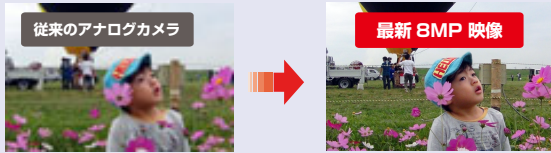

フルHDを超える8MP

最高時 800万画素(3840×2140)の超精細な4K動画記録を行えます

※接続するカメラ性能によって、録画解像度と録画コマ数は変動します