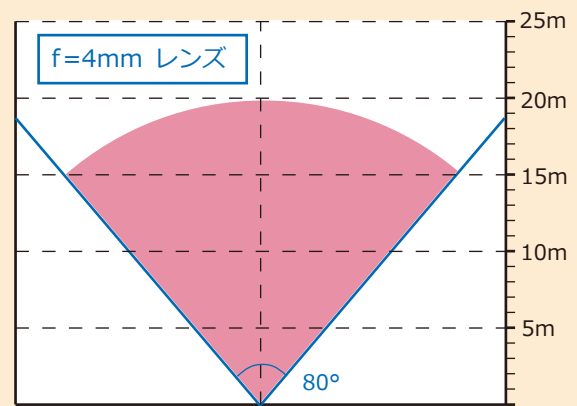

水平面角図

このカメラは近・中距離の撮影に適しています

※ () は赤外線照射範囲 (最大 20m)

●ご検討の前に

- ※本製品は、スマートフォン用無料アプリでのみご使用いただけます
- ※Wifi接続するためには、インターネットにつながっているWi-fi対応ルーターが必要です また、録画を行う場合もインターネットに接続が必要です
- ※暗視撮影時、撮影方向に反射物があると、正常な暗視撮影ができません
- ※本製品設置環境によって、本書記載事項がご使用になれない場合があります