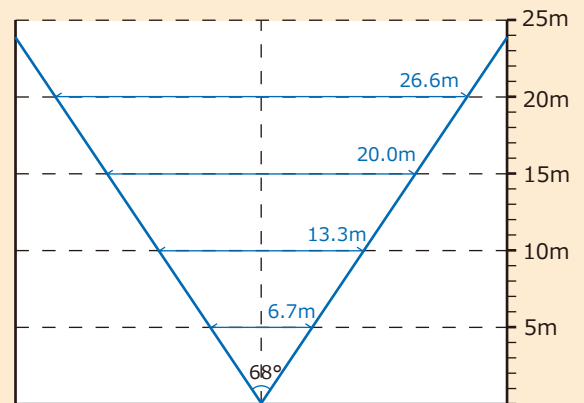

水平画角図

このカメラは近距離・中距離の撮影に適しています

●ご検討の前に……

- ※水中や、直接本体に油分・酸・アルカリ溶剤がかかる場所では使用できません
- ※初回の設置時には、テレビやモニターを(別売)を用いてテスト録画を行い動作確認を行って下さい
- ※乾電池の電力が低下した場合は録画しません。定期的に動作確認してください
- ※本製品は暗視機能がないため照明がない場所ではご使用いただけません
- ※映像や音声を記録するSDカードとの接続相性保証や、録画データの保証や損害賠償補償は行っていません