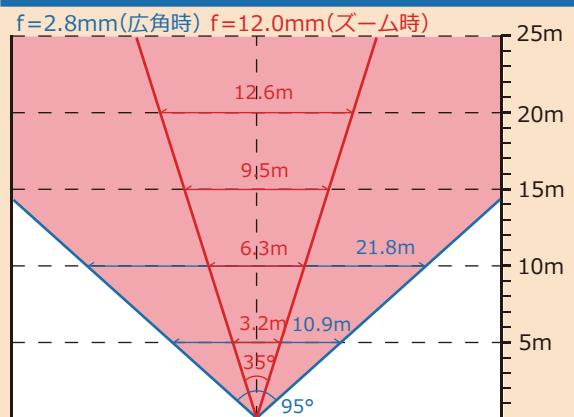

## 水平面角図

このカメラは近距離・中距離の撮影に適しています

※5M 設定時 ※ は赤外線照射範囲 (最大) ※赤外線照射距離 最大 30m