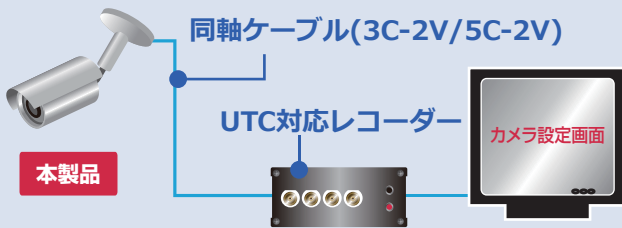

## 照明が無くても暗視 !!

照明が無い場所では、**自動で暗視モード**へ切り替わります

昼間

夜間：暗視撮影時

※照明が無い場所を、白黒動画で暗視撮影を行います

## 便利な同軸通信(UTC)

従来のように、カメラ付近で設定を行わなくてOK!!  
通常同軸配線をすれば、**録画機でカメラ設定**を行えます

※ご使用の録画機によっては、UTC通信できない場合があります  
※同軸ケーブルは、中継端子を使用できません