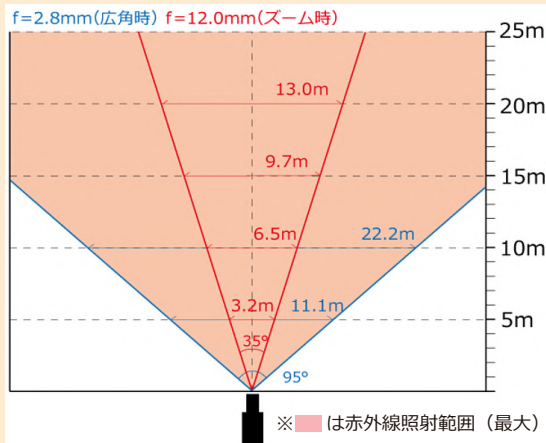

水平画角図

このカメラは近距離・中距離の撮影に適しています

●ご検討の前に……

- ※水中や、直接本体に油分・酸・アルカリ溶剤がかかる場所では使用できません
- ※本製品の UTC通信 を行うためには、AHD/TVI/CVI/CVBS 信号に対応した UTC通信機能を搭載した録画機(レコーダー)が必要です
- ※暗視撮影時、撮影方向に鏡やガラス等の反射物があると、暗視撮影できません
- ※取付台はオプション品(別売)です