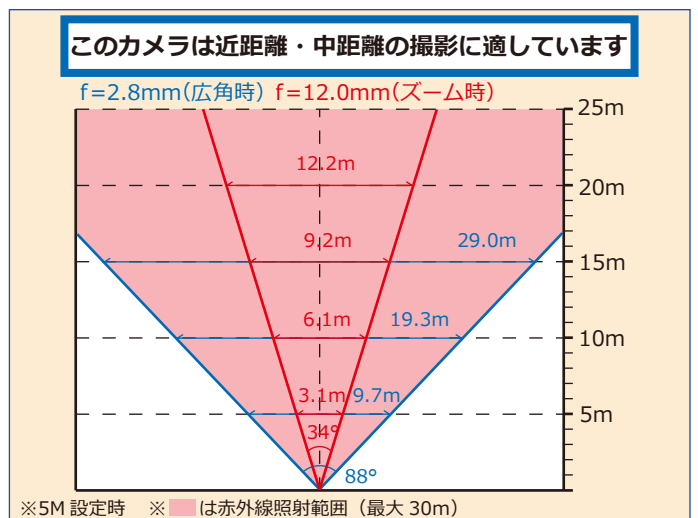

水平面角図

●ご検討の前に

- ※水中や、直接本体に油分・酸・アルカリ溶剤がかかる場所では使用できません
- ※本製品を固定するネジ穴から、水分が流入しないよう設置時加工してください
- ※本製品の各種設定変更は、UTC通信対応のレコーダーのみで行えます
- UTC通信は製品によって合致しない場合もございますので、本製品お求めの前に必ずご購入先へご相談ください。
- ※4メガ・5メガの映像を表示するためには、対応のレコーダーとモニターが別途必要です