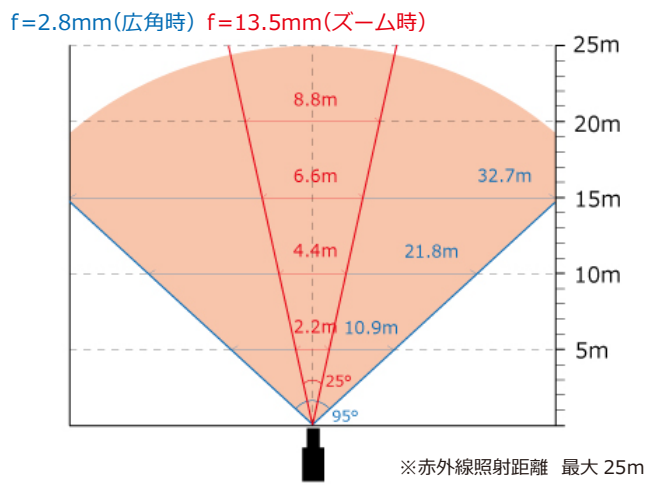

水平面角図

●ご検討の前に

- ※水中や、直接本体に油分・酸・アルカリ溶剤がかかる場所では使用できません
- ※本製品を固定するネジ穴から、水分が流入しないよう設置時加工してください
- ※本製品の各種設定変更は、UTC通信対応のレコーダーのみで行えます
- UTC通信は製品によって合致しない場合もございますので、本製品お求めの前に必ずご購入先へご相談ください。
- ※4メガ・5メガの映像を表示するためには、対応のレコーダーとモニターが別途必要です