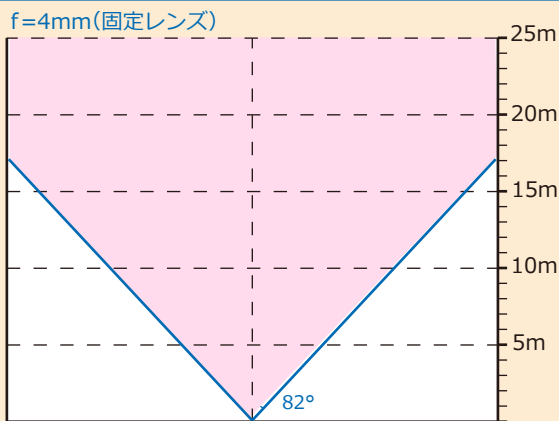

水平画角図

このカメラは近距離・中距離の撮影に適しています

※ は赤外線照射範囲 (最大)

●ご検討の前に……

- ※水中や、直接本体に油分・酸・アルカリ溶剤がかかる場所では使用できません
- ※本製品の 音声 / 映像 / UTC通信 を行うためには、HD-TVI 信号に対応し Coax音声機能を搭載した録画機(レコーダー)が必要です
- ※集音マイクは全ての音を拾います 人の声だけを集音する事はできません
- ※暗視撮影時、撮影方向に鏡やガラス等の反射物があると、暗視撮影できません