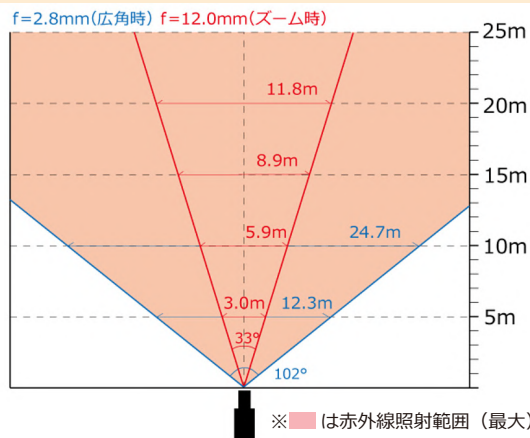

水平画角図

このカメラは近距離・中距離の撮影に適しています

●ご検討の前に……

- ※水中や、直接本体に油分・酸・アルカリ溶剤がかかる場所では使用できません
- ※本製品の UTC通信 を行うためには、AHD/TVI/CVI/CVBS 信号に対応した UTC通信機能を搭載した録画機(レコーダー)が必要です
- ※暗視撮影時、撮影方向に鏡やガラス等の反射物があると、暗視撮影できません
- ※取付台はオプション品(別売)です