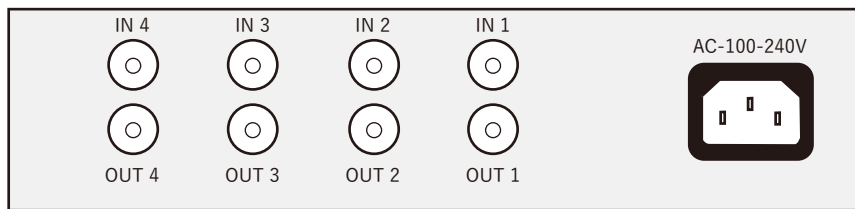

製品特徴

(背面)

☐ カメラとの接続端子 (IN 1~4)

☐ 録画機との接続端子 (OUT 1~4)

動作可能製品

下記製品でご使用いただけます

[5メガピクセル ワンケーブル ドームカメラ]

STC-1240-V ・ STC-5M60-VZ

[5メガピクセル ワンケーブル バレットカメラ]

STC-1250-V ・ STC-5M70-VZ

※他の機器との接続確認や接続保証は行っておりません

お問い合わせは…